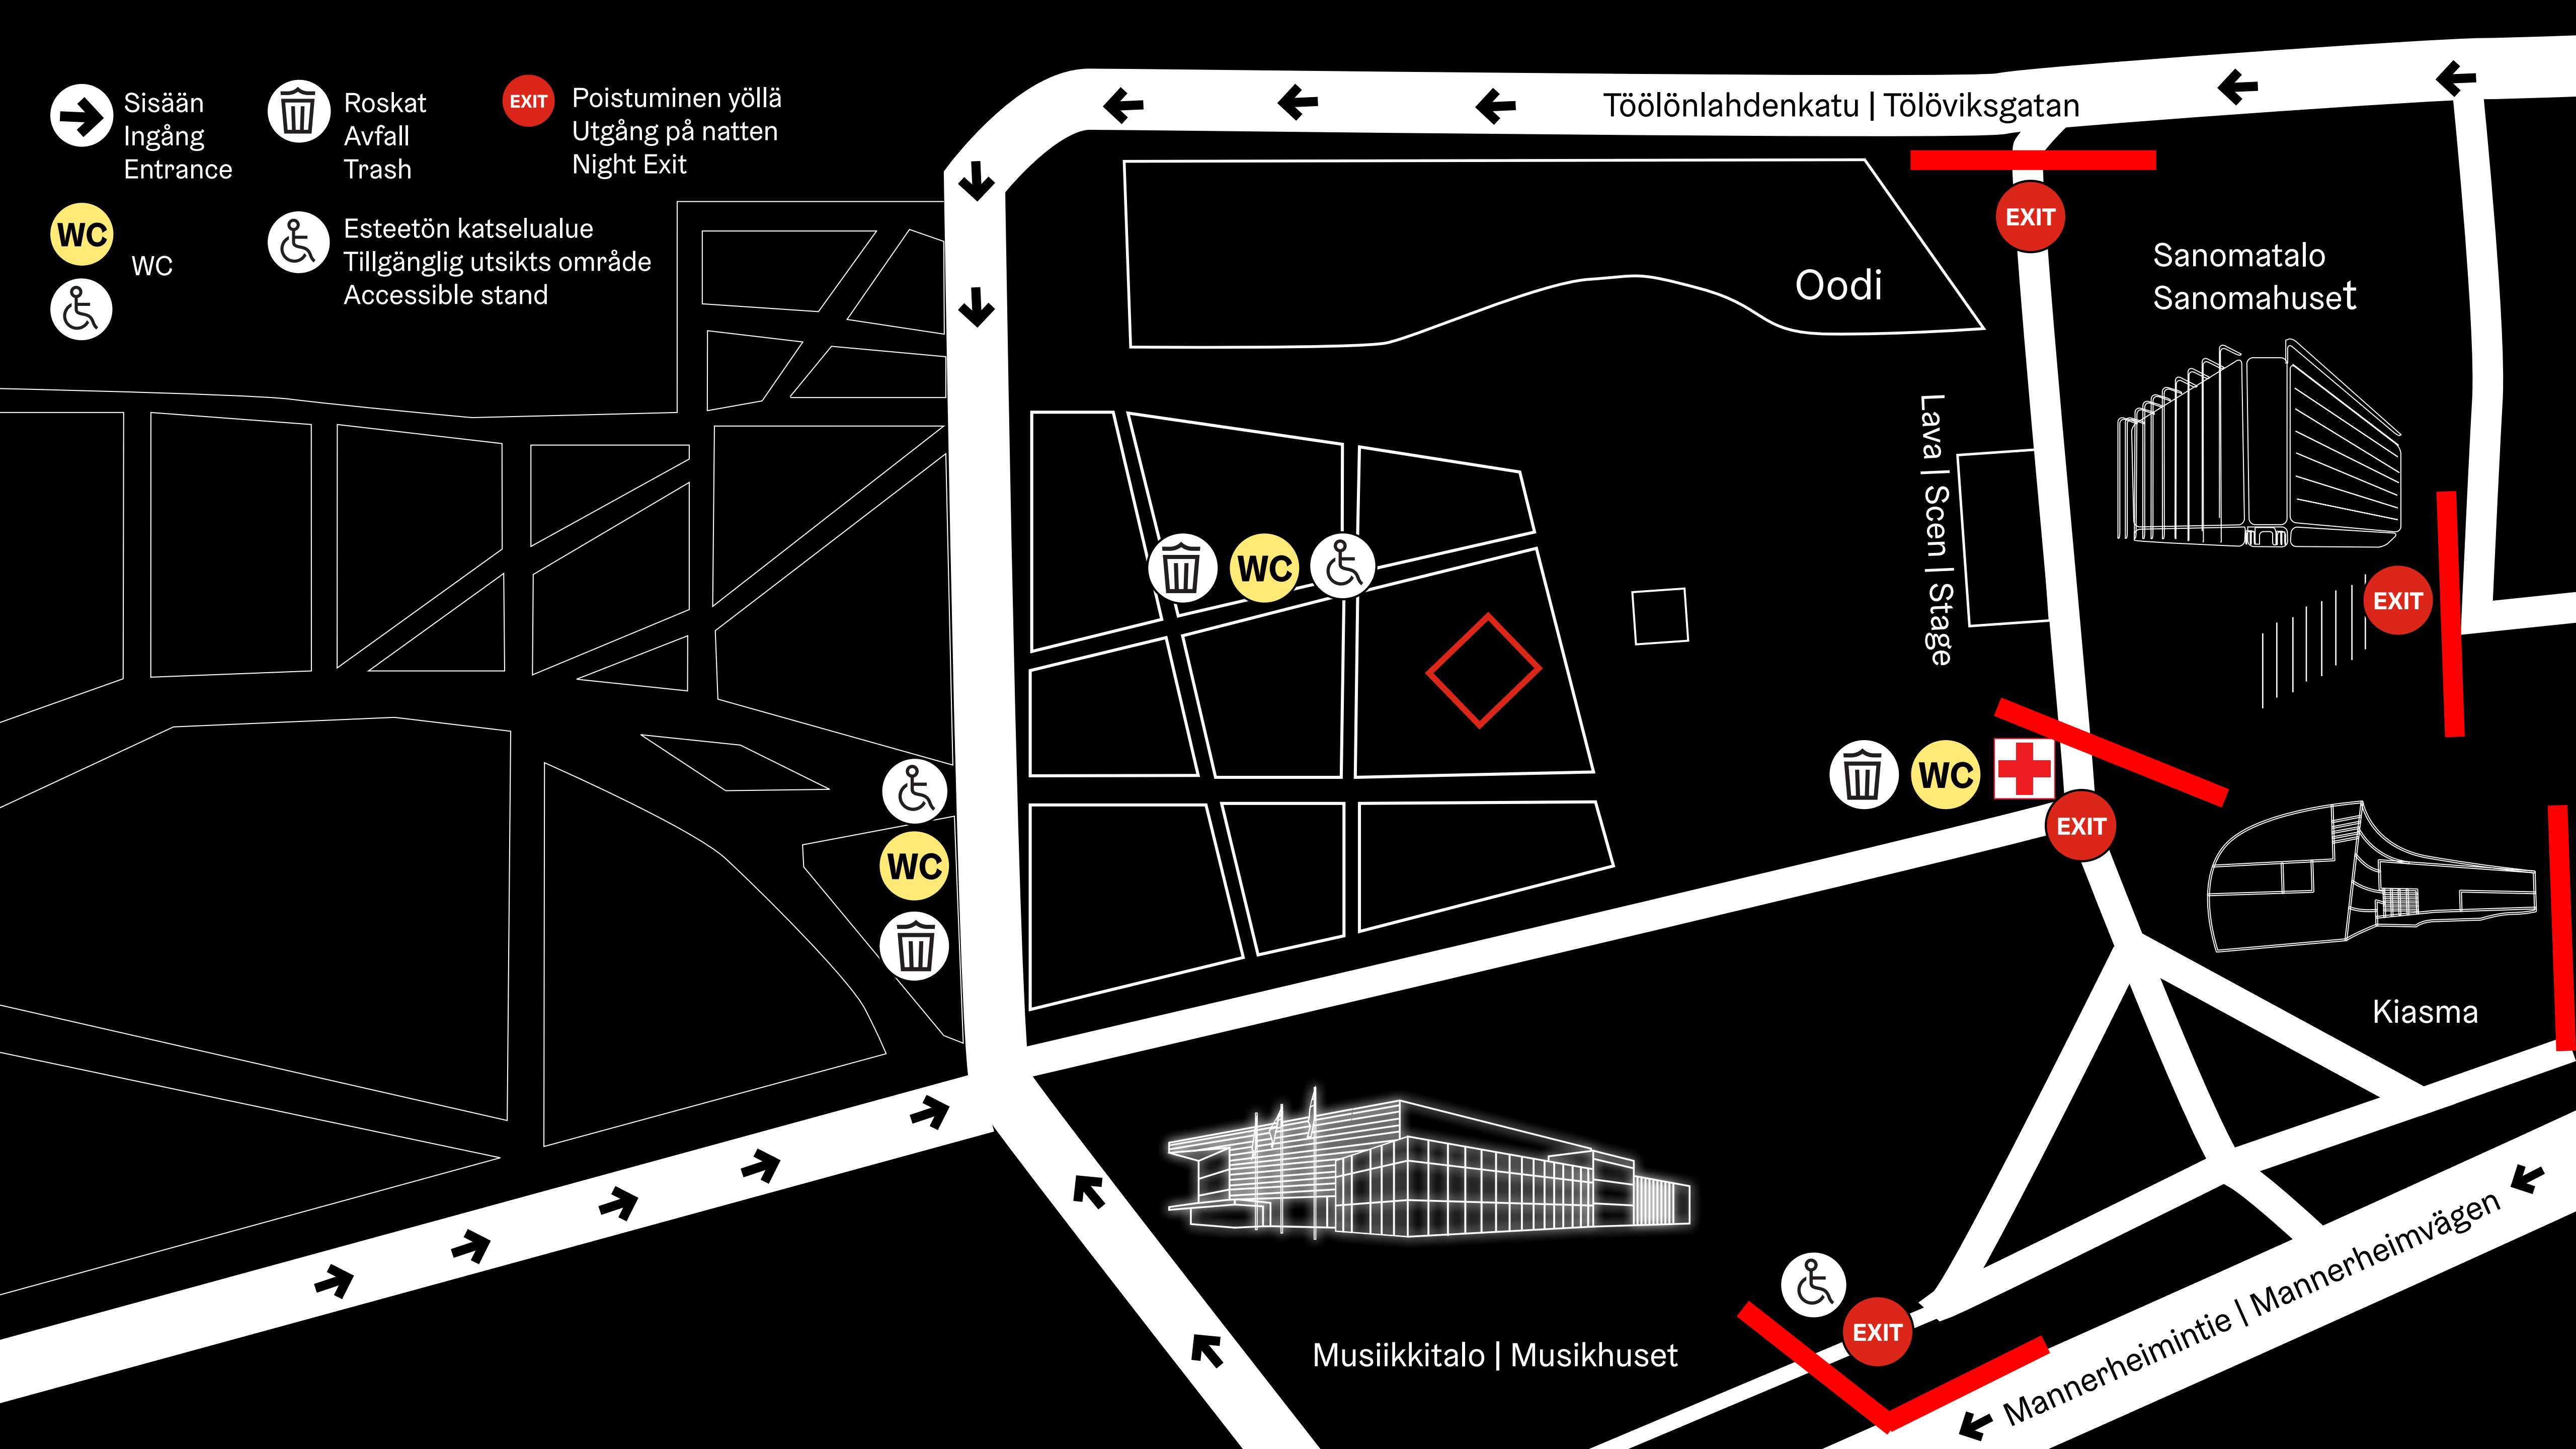

 Sisään
Ingång
Entrance

 Roskat
Avfall
Trash

 EXIT
Poistuminen yöllä
Utgång på natten
Night Exit

 WC

 Esteetön katselualue
Tillgänglig utsikts område
Accessible stand

Töölönlahdenkatu | Tölviksgatan

Oodi

Sanomatalo
Sanomahuset

Lava | Scen | Stage

Kiasma

Musiikkitalo | Musikhuset

Mannerheimintie | Mannerheimvägen